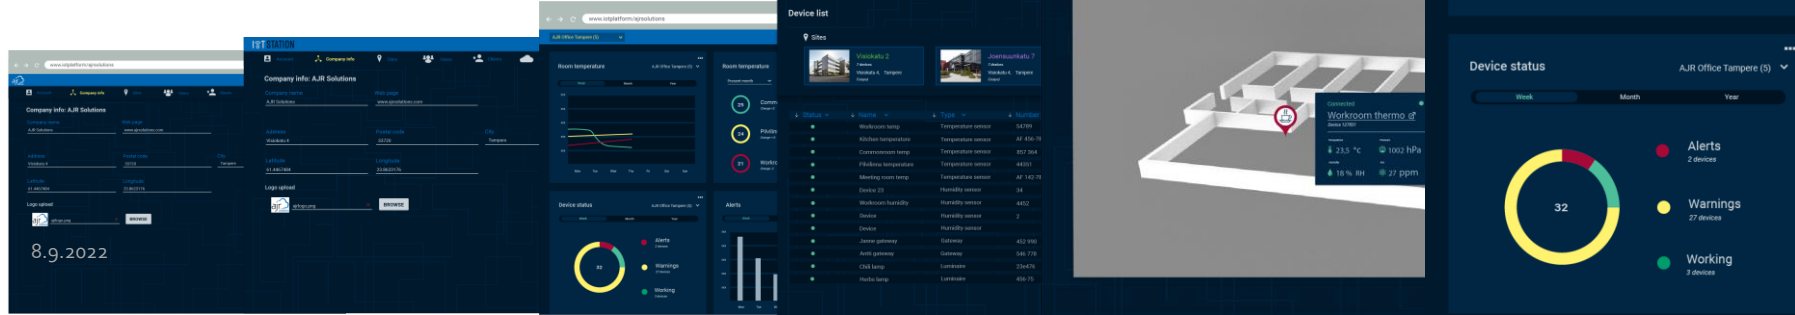

IoT-laitteet

- Sensorit
 - Energia
 - Virtaus
 - Ilmanlaatu
 - Lämpö
 - Laatuksiteerit
- Ohjaus
 - Kytkimet
 - Säätimet
- Viestintä
 - Hubit
 - Linkit

Kestävyysulottuvuudet

- Perinteiset kestävyysulottuvuudet
 - Taloudellinen
 - Sosiaalinen
 - Ekologinen
- IoT-ratkaisuilla saatava data leikkaa useampia ulottuvuuksista
 - Energian kulutus
 - Käytön optimointi
 - Virhe- ja vaaratilanteiden havaitseminen
- IoT-datan käyttö
 - Tekoälysovellukset

Mahdollisuuksia

- Laitteiden ja prosessien suunnittelu toimimaan ilman ihmiskontrollia tai -huoltoa
 - Case Dell, jokainen ruuvi säästää
- Mittaus tavoilla, jotka eivät tavanomaisesti mahdollista
 - Rakenteiden sisällä
 - Jatkuva data
 - Mittapisteiden määrä
- Koneoppiminen
 - Datan määrä
 - Integrointimahdollisuudet

Sovelluksia

- Rakennusteollisuus
 - Kosteuden havaitseminen
 - Rakennusvaiheessa
 - Käytössä
 - Virheellisen käytön tunnistaminen
 - Vikojen havaitseminen ajan kuluessa
 - Optimointi
 - Lämmitys, ilmanlaatu ja -kosteus
 - Kustannusvaikutus
 - Elinkaari
 - Shokit
- Elintarvikkeet
 - Kylmälaitteiden tarkkailu
 - Vikojen ennakointi
 - Lämpötilan mittaus ja trendit
 - AI-pohjaiset rajat
 - Hälytykset tarkastuksille
 - Viranomaisraportointi
 - Ongelmien ennustaminen