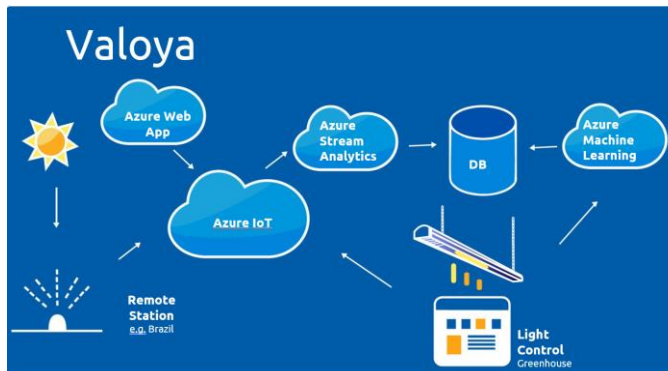

Sovelluksia

Käytäntöön

Avanio

- Inventive technology company specialized in the most advanced SW, Cloud and IoT solutions
- Company founded 2015
- Official Microsoft partner
- Offices in Salo, Tampere and Helsinki
- Experienced and trusted world-class cloud software and IoT team
- 35 professionals with 15+ years of experience with SW, Cloud and IT projects

IoT – Internet of Things

- Things of Internet
- Verkkoon kytketyt älylaitteet
 - Laitteiden viestintä
 - Ohjaus ja raportointi
- Datan hallinta
 - Reaaliaikainen tilanne
 - Massiivinen kertymä
- Valtava määrä variaatioita
 - Kohdesovelluksia
 - Käytettäviä laitteita
 - Viestintämenetelmiä

IoT-laitteet

- Sensorit
 - Energia
 - Virtaus
 - Ilmanlaatu
 - Lämpö
 - Laatuksiteerit
- Ohjaus
 - Kytkimet
 - Säätimet
- Viestintä
 - Hubit
 - Linkit

Kestävyysulottuvuudet

- Perinteiset kestävyysulottuvuudet
 - Taloudellinen
 - Sosiaalinen
 - Ekologinen
- IoT-ratkaisuilla saatava data leikkaa useampia ulottuvuuksista
 - Energian kulutus
 - Käytön optimointi
 - Virhe- ja vaaratilanteiden havaitseminen
- IoT-datan käyttö
 - Tekoälysovellukset